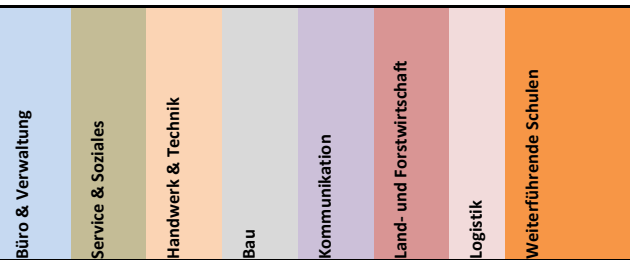

# Teilnehmer zur 17. BO-Messe am 30.04.2022 in der Dinter- Oberschule Borna

1	Elektro Lehmann								
2	Winzer Natursteine GmbH								
3	Lagovida GmbH								
4	IBA - Internationale Berufsakademie	•	•						•
5	Polizei Sachsen	•							
6	Regiser Anlagenmontagen								
7	Lubak Bauunternehmung								
8	IHK zu Leipzig								
9	Backhaus Hennig GmbH	•	•						
10	FEST GmbH								
11	Semper Education								
12	Euro Akademie Leipzig								
13	WBS Schulen Leipzig								
14	Envia Mitteldeutsche Energie AG	•							
15	BMW Group, Werk Leipzig	•							
16	IKK Classic	•							
17	DPFA Schulen Leipzig								
18	Euro Akademie Altenburg								
19	Azurit Seniorenzentrum Borna								
20	Bundeswehr Informationsstand	•							
21	Diakonie Leipziger Land								
22	Automobile Borna GmbH	•							
23	Stadt- und Kreissparkasse Leipzig	•							
24	Landratsamt Bereich LW								
25	AWO Akademie Mitteldeutschland								
26	Globus Baumarkt Wachau	•							
27	Lotter Metall	•							
28	Handwerkskammer zu Leipzig								
29	HIDROSTAL Pumpenbau Borna								
30	MIBRAG								